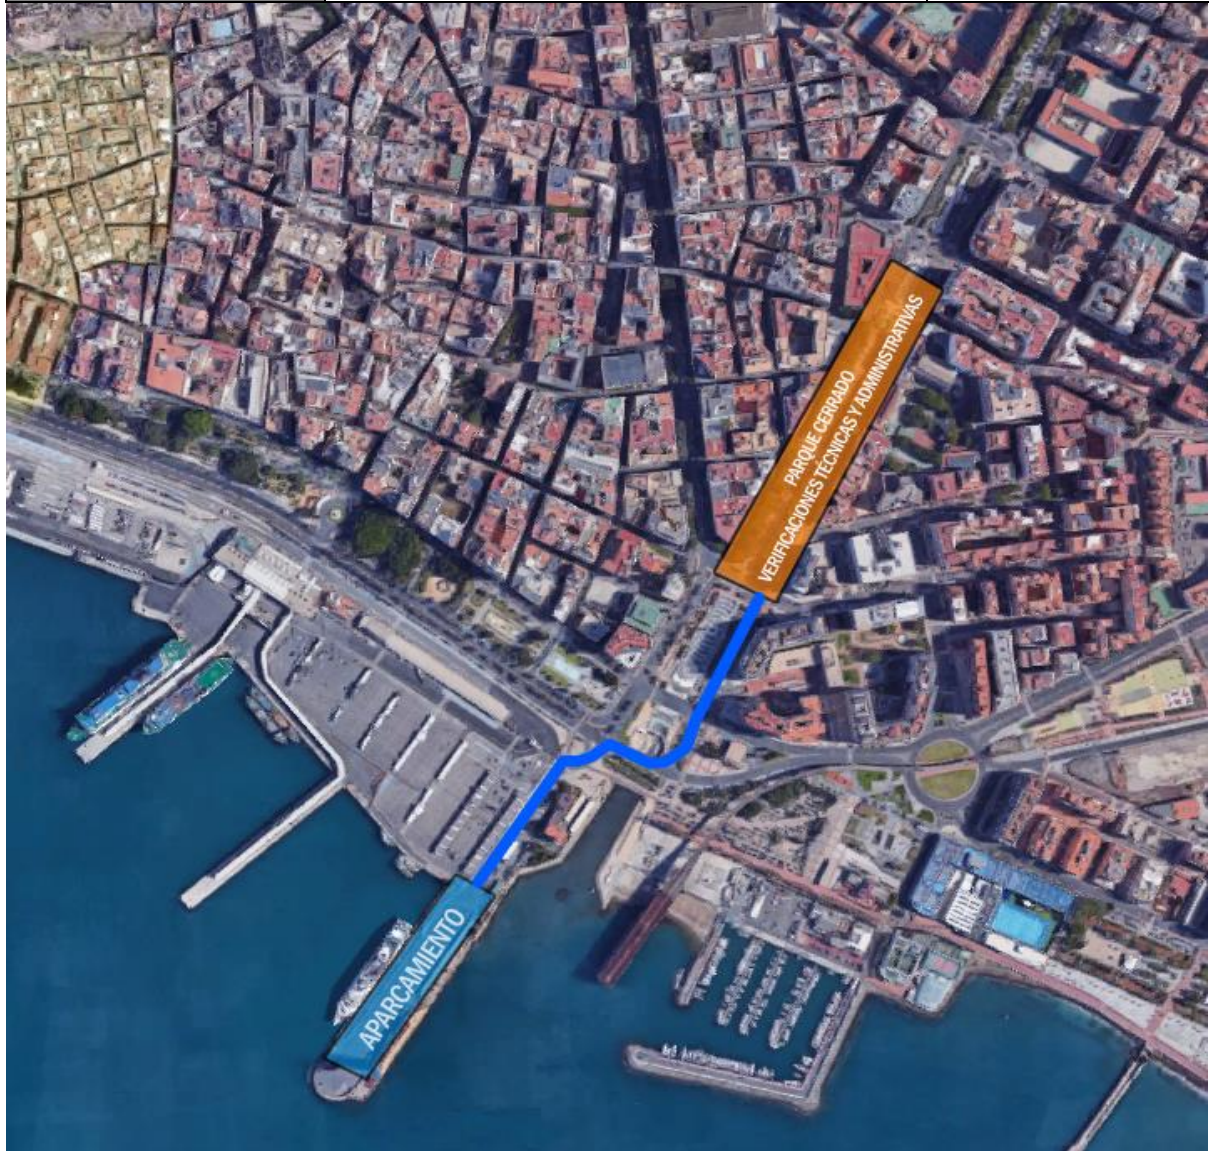

XLIII RALLYE COSTA DE ALMERÍA

AP	APARCAMIENTO RECOMENDADO PARA REMOLQUES Y ASISTENCIAS	Distancia
	Muelle de Levante	500 m

*No existe precio acordado para equipos y participantes del XLIII Rallye Costa de Almería